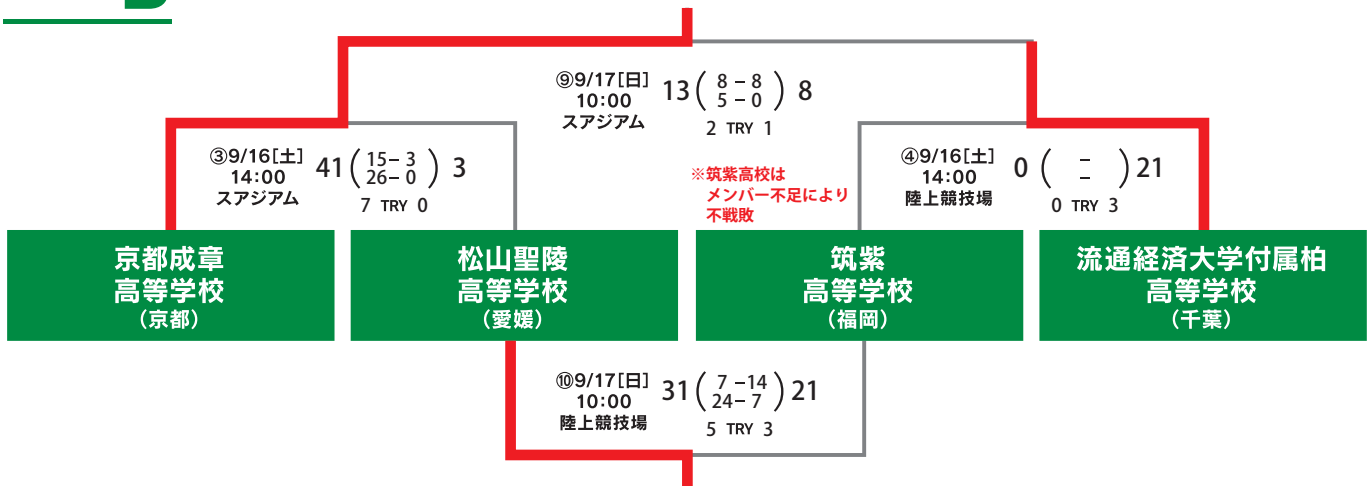

予選トーナメント [20分ハーフ]

Pool A

Pool B

Pool C

順位決定トーナメントの決定にあたり、予選トーナメントの結果にて同順位の3チームで以下の順序で上位、下位トーナメントへの進出を決定する。

①予選トーナメントでの総得失点差 ②予選トーナメントでの総得点 ③総トライ数 ④総ペナルティトライ数 ⑤抽選