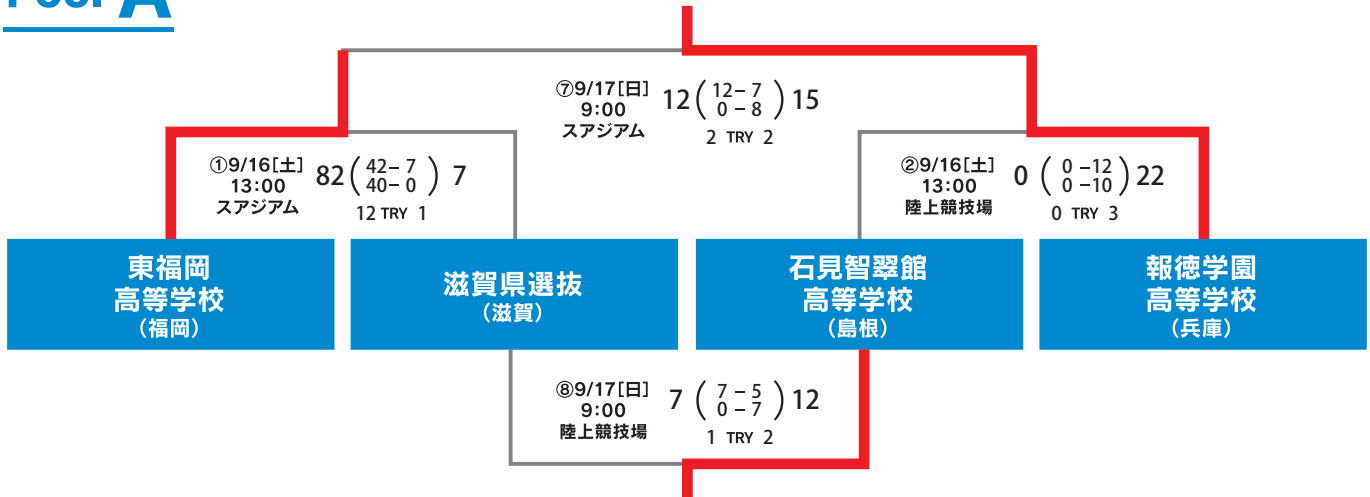

予選トーナメント [20分ハーフ]

Pool A

Pool B

Pool C

順位決定トーナメントの決定にあたり、予選トーナメントの結果にて同順位の3チームで以下の順序で上位、下位トーナメントへの進出を決定する。

①予選トーナメントでの総得失点差 ②予選トーナメントでの総得点 ③総トライ数 ④総ペナルティトライ数 ⑤抽選