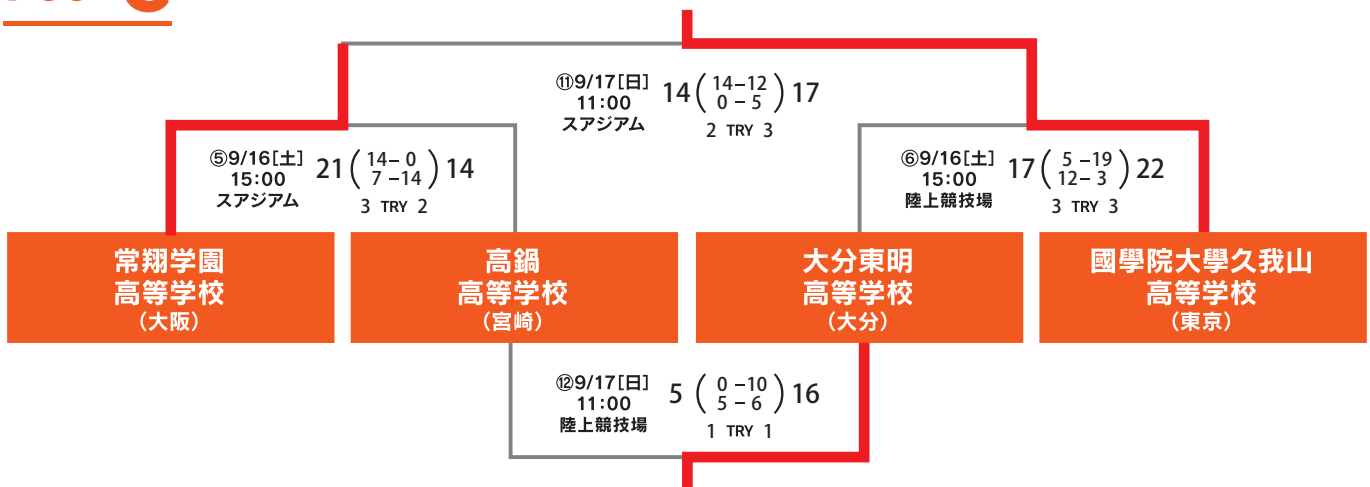

予選トーナメント [20分ハーフ]

Pool A

Pool B

Pool C

順位決定トーナメントの決定にあたり、予選トーナメントの結果にて同順位の3チームで以下の順序で上位、下位トーナメントへの進出を決定する。

①予選トーナメントでの総得失点差 ②予選トーナメントでの総得点 ③総トライ数 ④総ペナルティトライ数 ⑤抽選